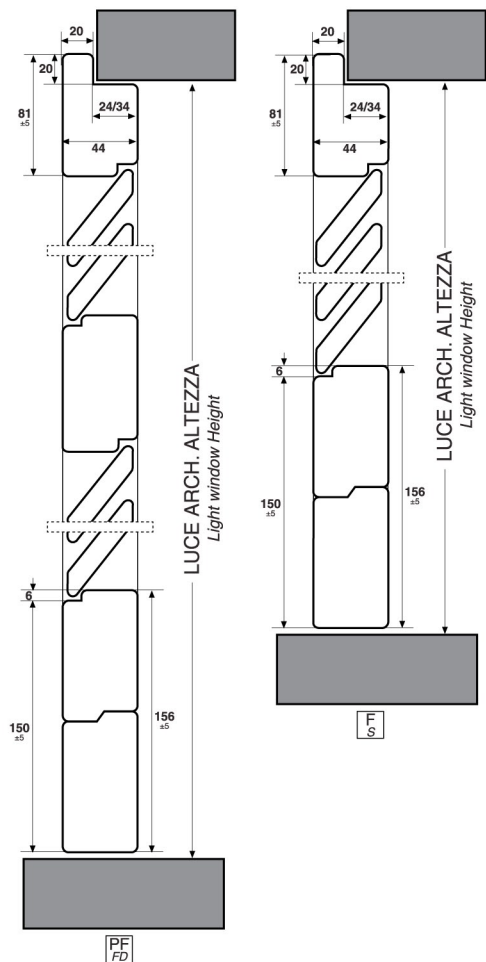

## PR-3 - SEZIONE TRASVERSALE

PF

F

ARIA DI SERIE Standard Air	
SENZA BATTUTE	CON BATTUTE
H = -8	H = -10
L 1 ante = -8	L 1 ante = -10
L 2 ante = -12	L 2 ante = -15
L 3 ante = -15	L 3 ante = -20
L 4 ante = -18	L 4 ante = -25

## PR-3 - SEZIONE ORIZZONTALE