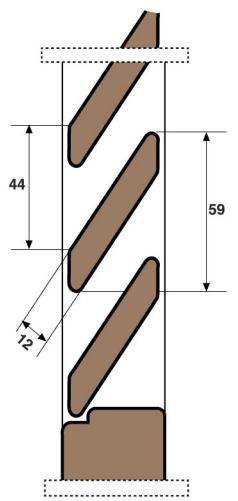

## PR-3 - SEZIONE TRASVERSALE

PF

F

ARIA DI SERIE Standard Air	
SENZA BATTUTE	CON BATTUTE
H = -8	H = -10
L 1 ante = -8	L 1 ante = -10
L 2 ante = -12	L 2 ante = -15
L 3 ante = -15	L 3 ante = -20
L 4 ante = -18	L 4 ante = -25

SEZIONE STECCHE

## PR-3 - SEZIONE ORIZZONTALE