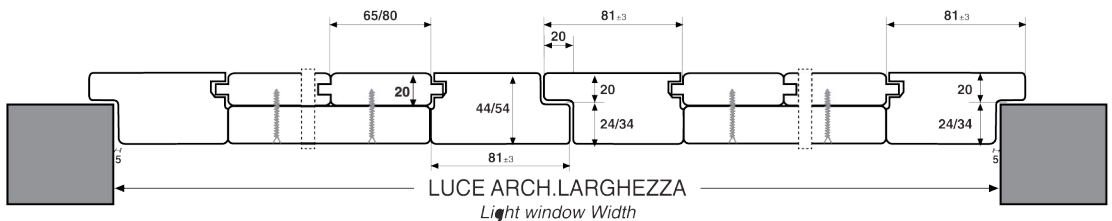

Sportellone DOGATO AVVITATO - ZEFIRO

SP-2A - SEZIONE ORIZZONTALE

La Ditta si riserva il diritto di modificare senza alcun preavviso le misure ed i contenuti della presente scheda tecnica, che non costituisce impegno per il costruttore.