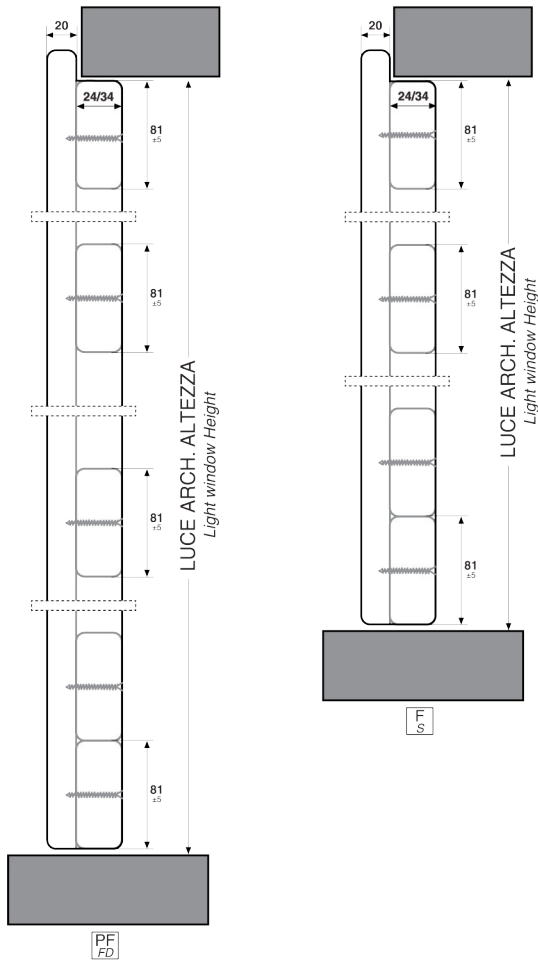

## SP-2A - SEZIONE TRASVERSALE

PF

F

ARIA DI SERIE Standard Air	
SENZA BATTUTE H = -8	CON BATTUTE H = -10
L 1 ante = -8	L 1 ante = -10
L 2 ante = -12	L 2 ante = -15
L 3 ante = -15	L 3 ante = -20
L 4 ante = -18	L 4 ante = -25

## SP-2A - SEZIONE ORIZZONTALE

La Ditta si riserva il diritto di modificare senza alcun preavviso le misure ed i contenuti della presente scheda tecnica, che non costituisce impegno per il costruttore.