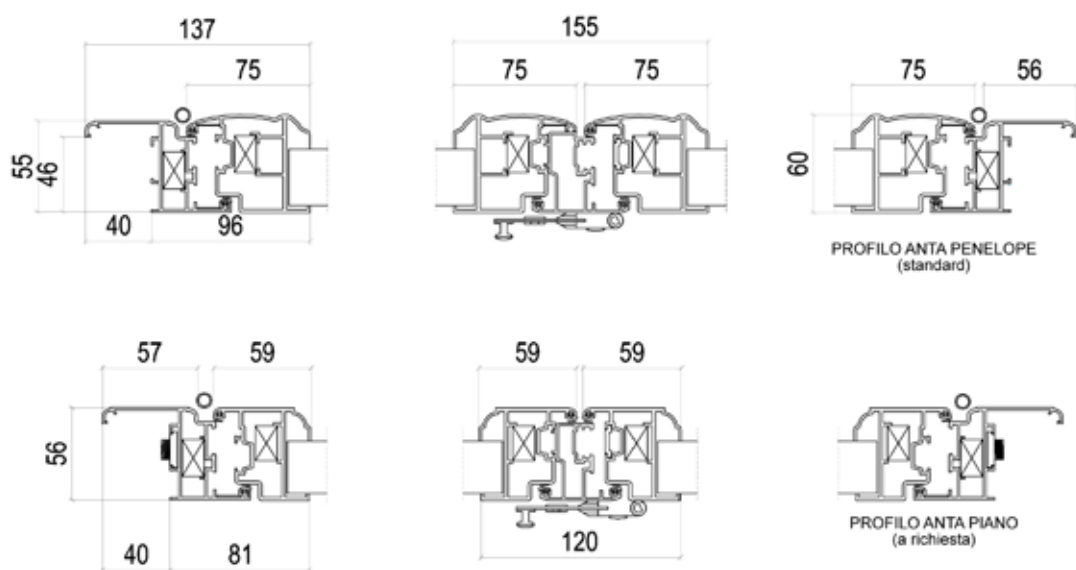

PERSIANA - Stecca fissa
ARTEMIDE - con telaio d'attacco
SEZIONE ORIZZONTALE

PERSIANA - Stecca fissa
ARTEMIDE
con telaio d'attacco
SEZIONE VERTICALE

PROSPETTI

FINESTRA VISTA EX

FINESTRA VISTA IN

PORTA FINESTRA VISTA EX