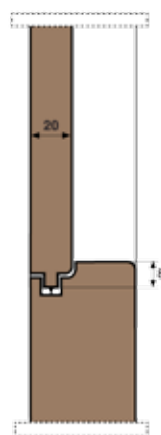

Sportellone DOGATO INTELAIATO - ORFEO

SP-1 - SEZIONE TRASVERSALE

PF

F

SEZIONE STECCHE

Persiana DOGATO INTELAIATO - ORFEO

SP-1 - SEZIONE ORIZZONTALE

La Ditta si riserva il diritto di modificare senza alcun preavviso le misure ed i contenuti della presente scheda tecnica, che non costituisce impegno per il costruttore.