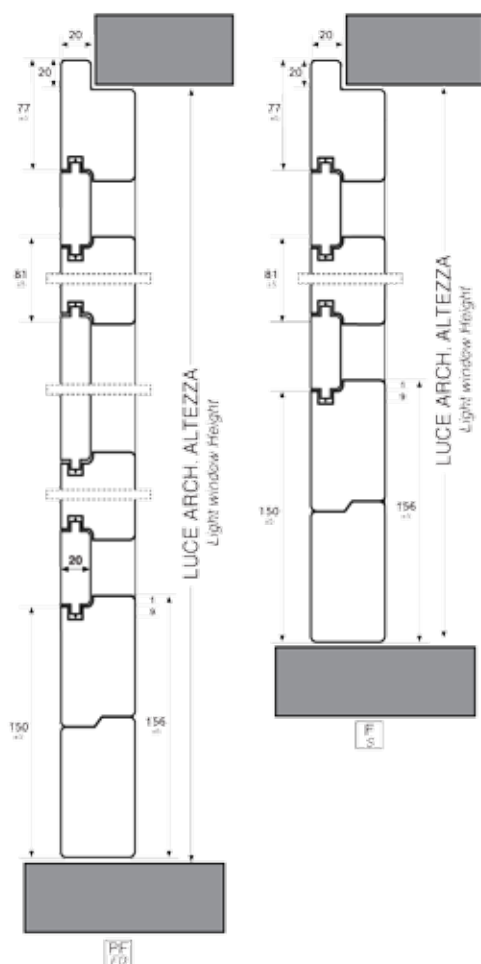

Sportellone DOGATO INTELAIATO - ORFEO

SP-1 - SEZIONE TRASVERSALE

PF

F

SEZIONE STECCHE

Persiana DOGATO INTELAIATO - ORFEO

SP-1 - SEZIONE ORIZZONTALE

La Ditta si riserva il diritto di modificare senza alcun preavviso le misure ed i contenuti della presente scheda tecnica, che non costituisce impegno per il costruttore.