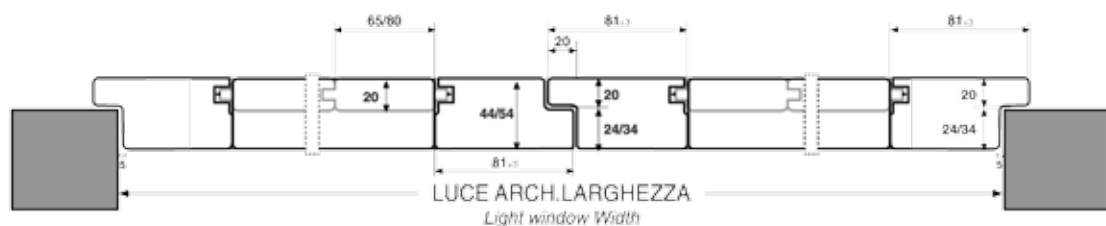

Sportellone DOGATO INTELAIATO - ORFEO

SP-1 - SEZIONE TRASVERSALE

PF

F

SEZIONE STECCHE

Persiana DOGATO INTELAIATO - ORFEO

SP-1 - SEZIONE ORIZZONTALE

La Ditta si riserva il diritto di modificare senza alcun preavviso le misure ed i contenuti della presente scheda tecnica, che non costituisce impegno per il costruttore.