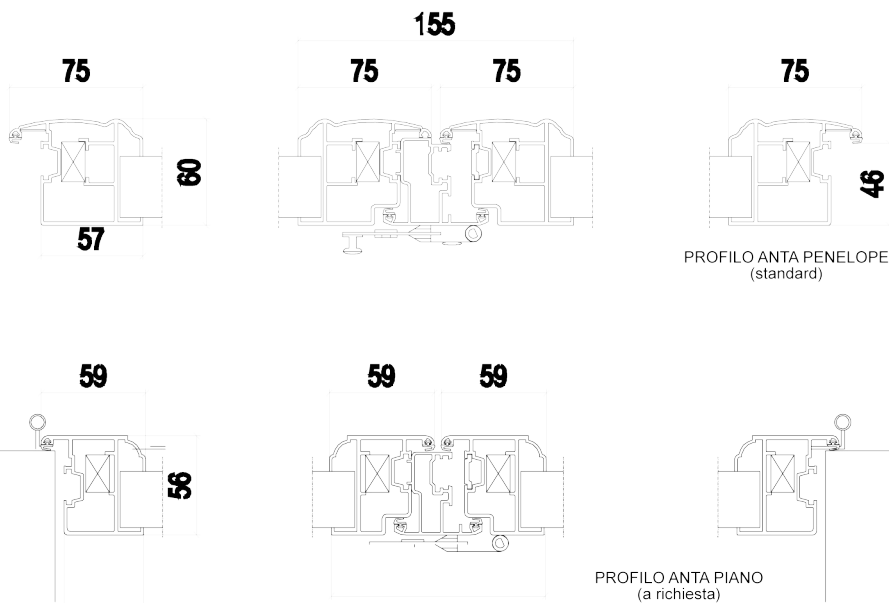

ANTONE Dogato Avvitato

CRONO - rustica a muro - doghe oriz/vert

SEZIONE ORIZZONTALE

ANTONE Dogato Avvitato

CRONO - rustica a muro

doghe oriz/vert

SEZIONE VERTICALE